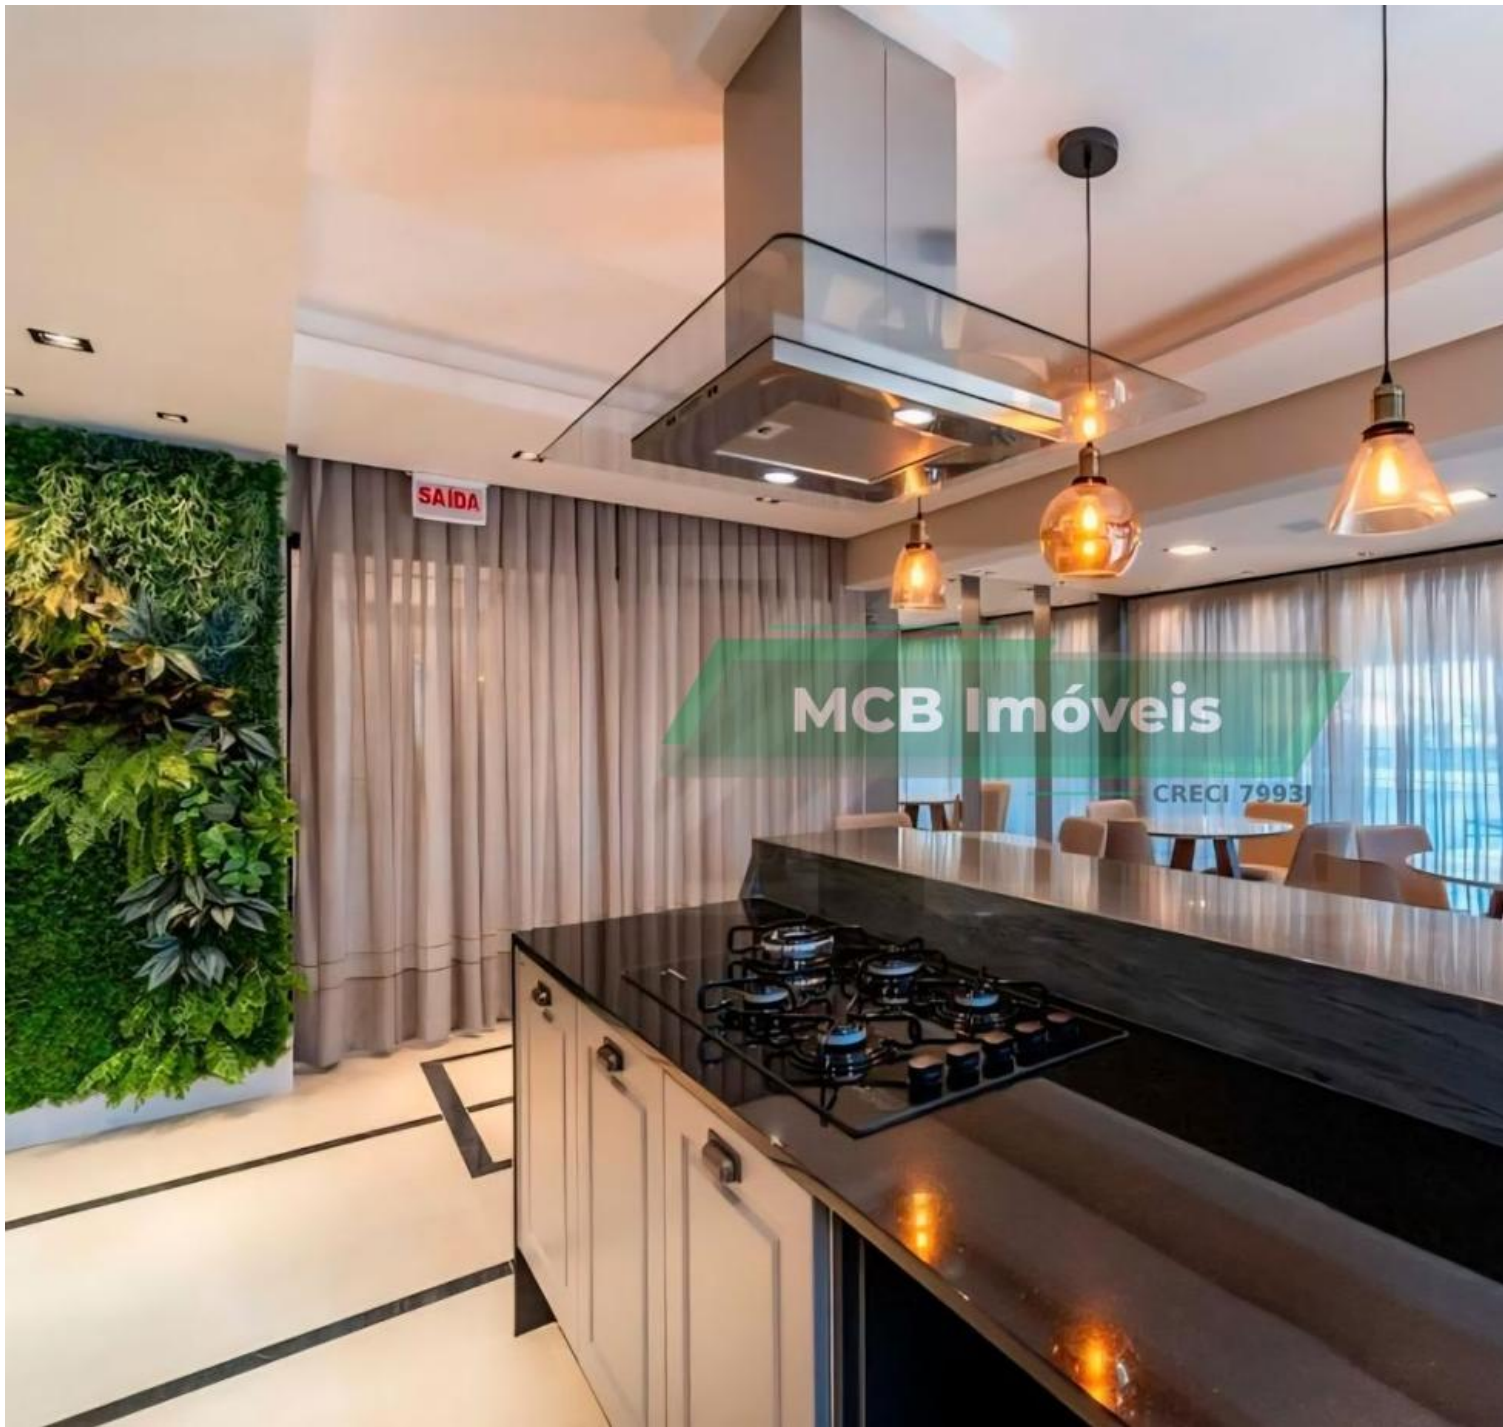

MCB Imóveis

CRECI 79931