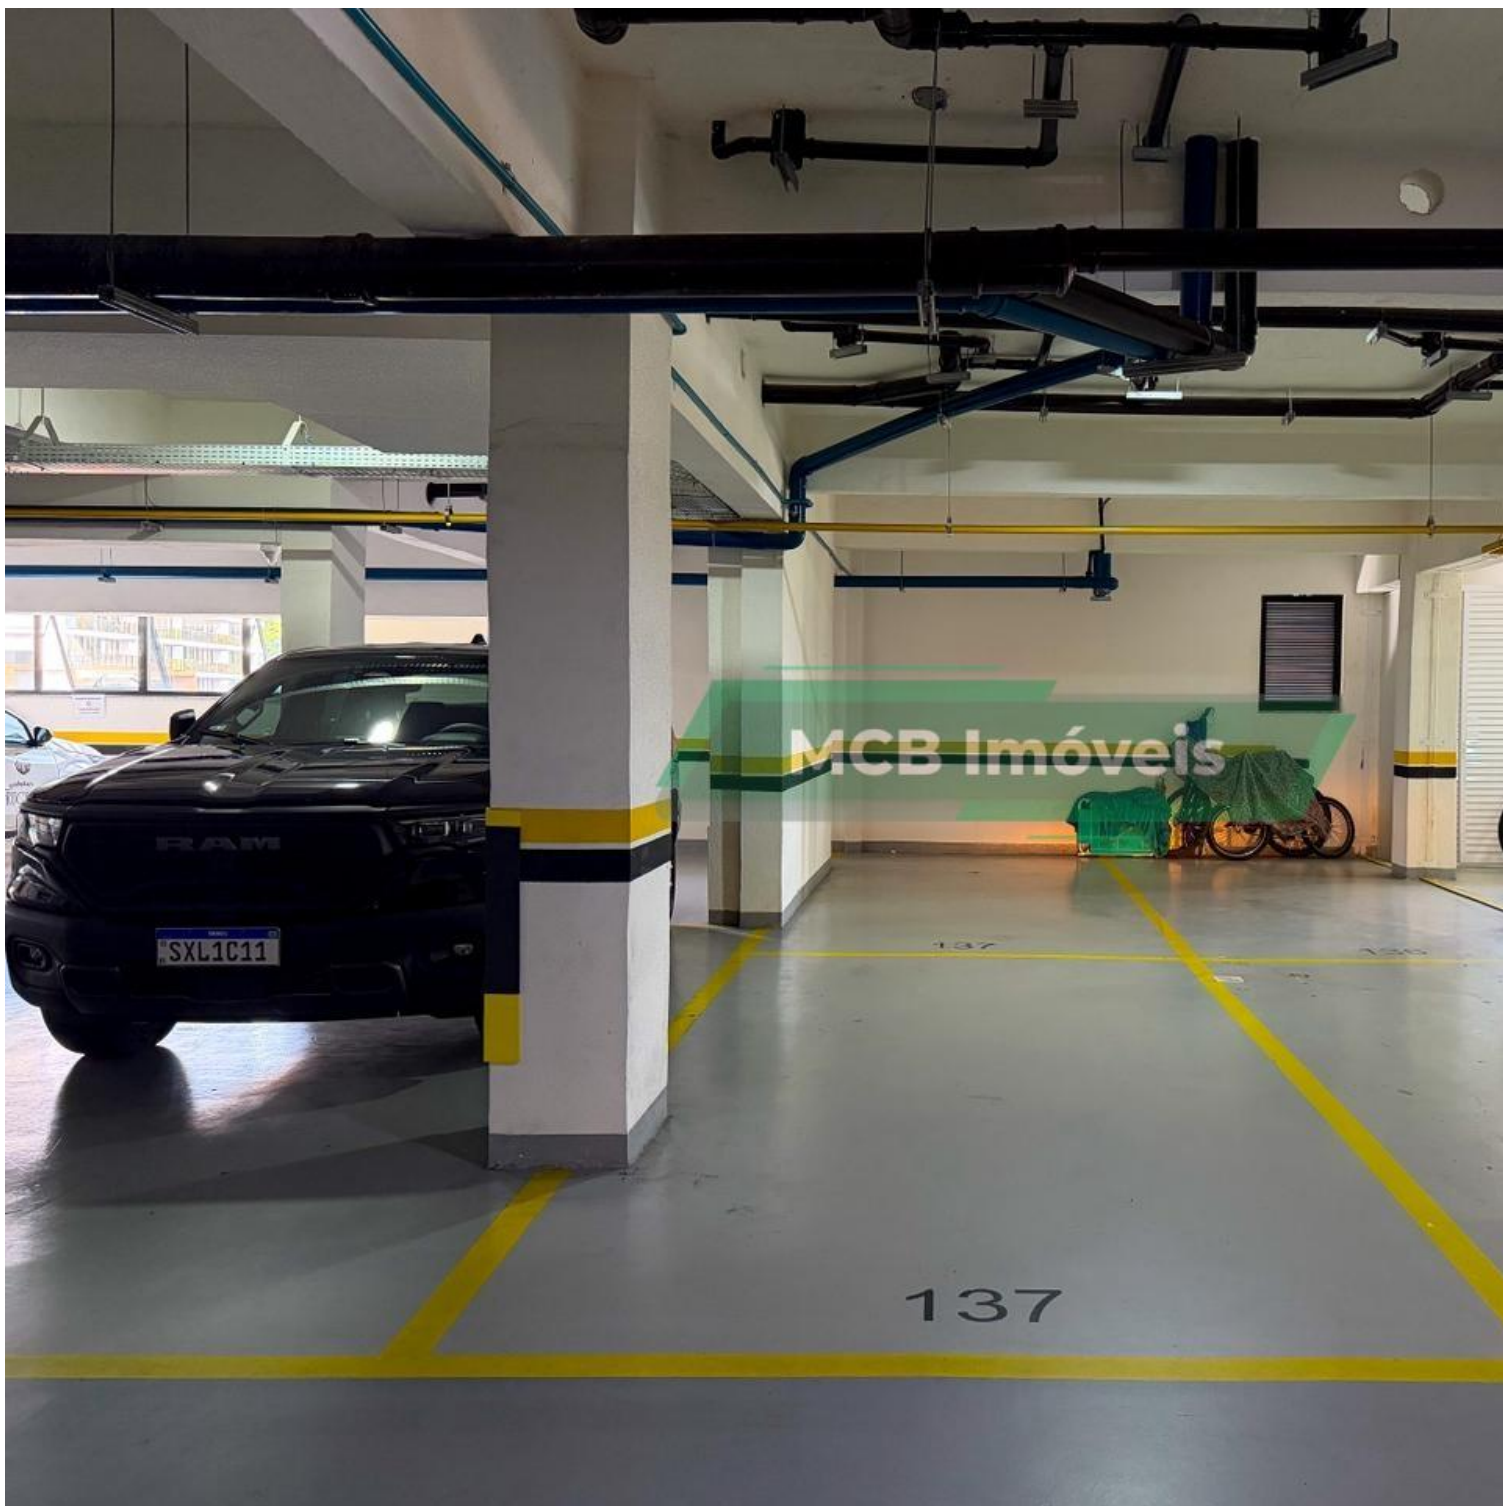

Tipo: Apartamento REF: 520

Apartamento a Venda no Centro

Avenida do Estado Dalmo Vieira, 4295 - Centro, Balneário Camboriú - SC, Brasil

R$ 1.650.000 *O valor pode variar Quartos: 2 Banheiros: 1 Salas: 1 Cozinhas: 1 Vagas: 2 1 1