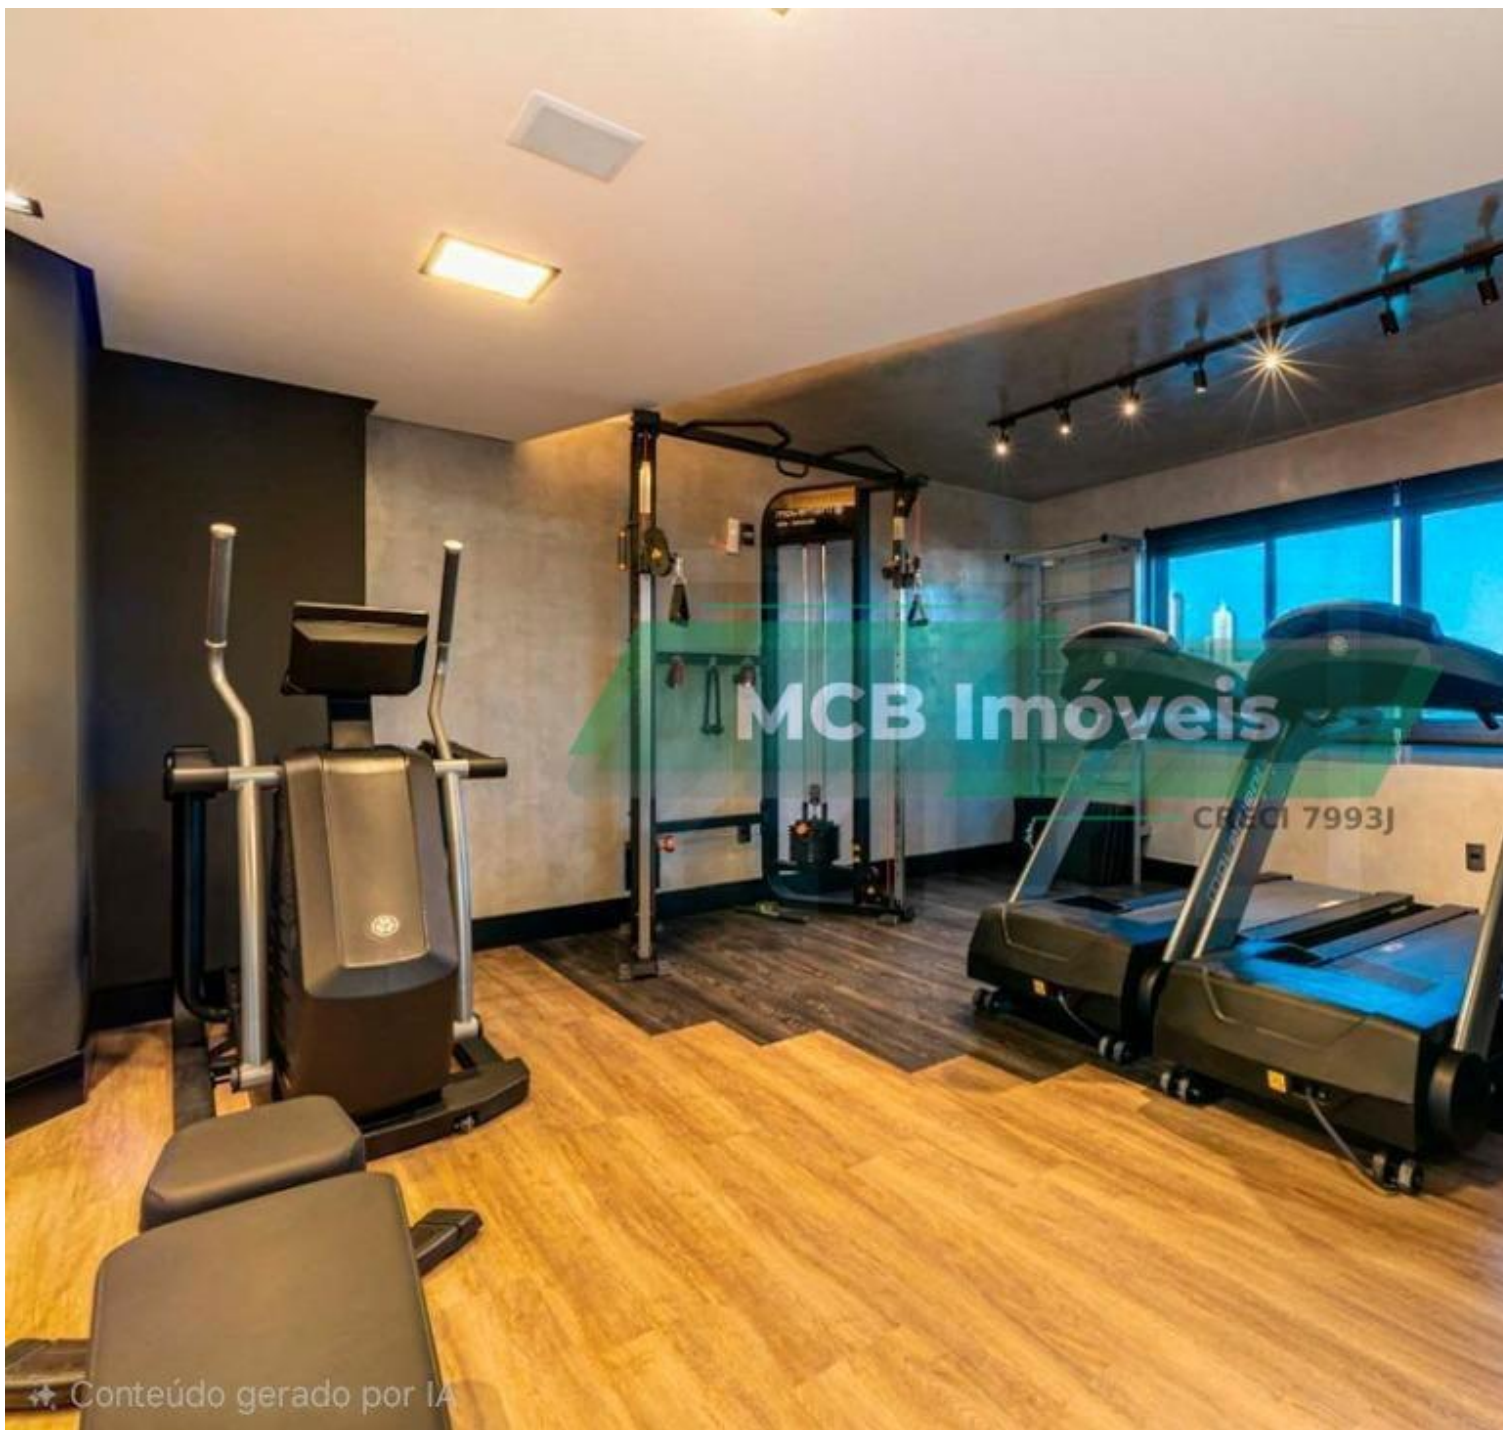

MCB Imóveis

CR001 7993J

✦ Conteúdo gerado por IA