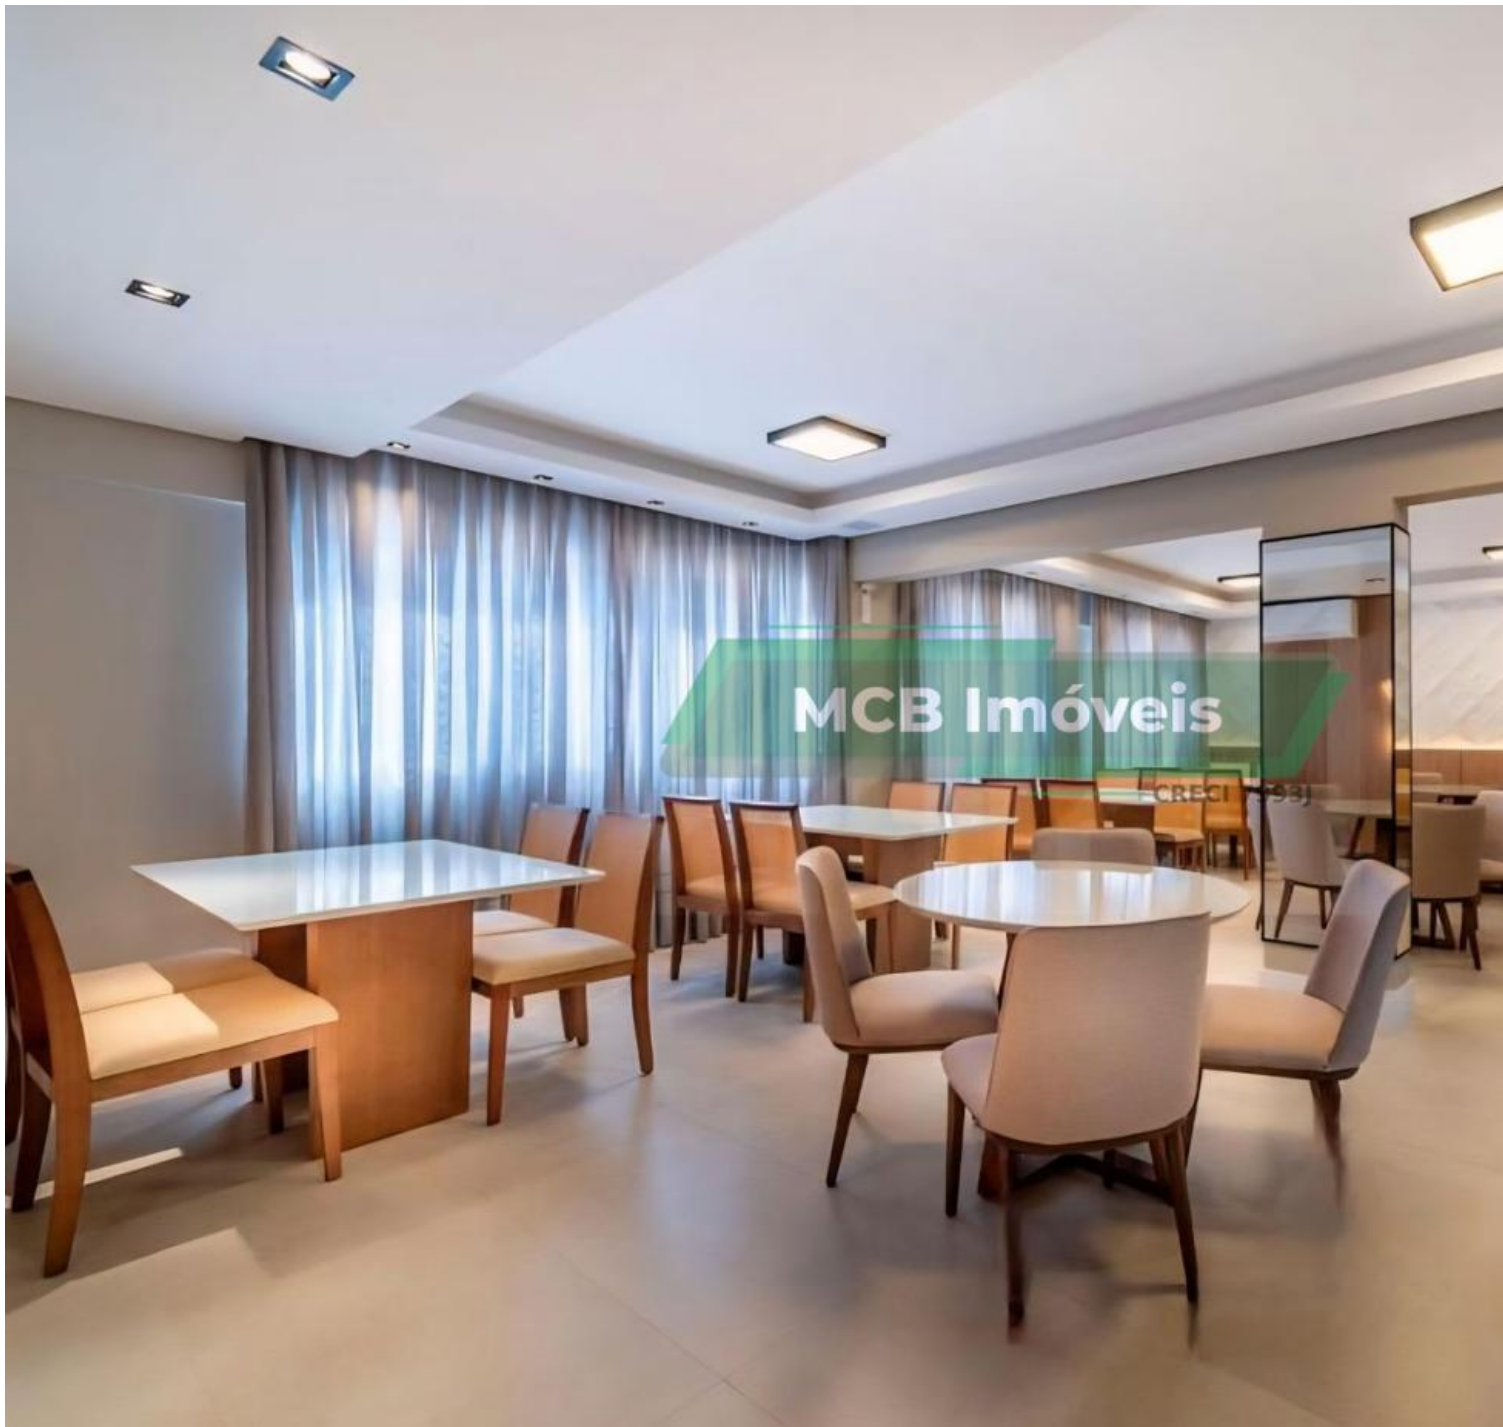

MCB Imóveis

CRECI 0531