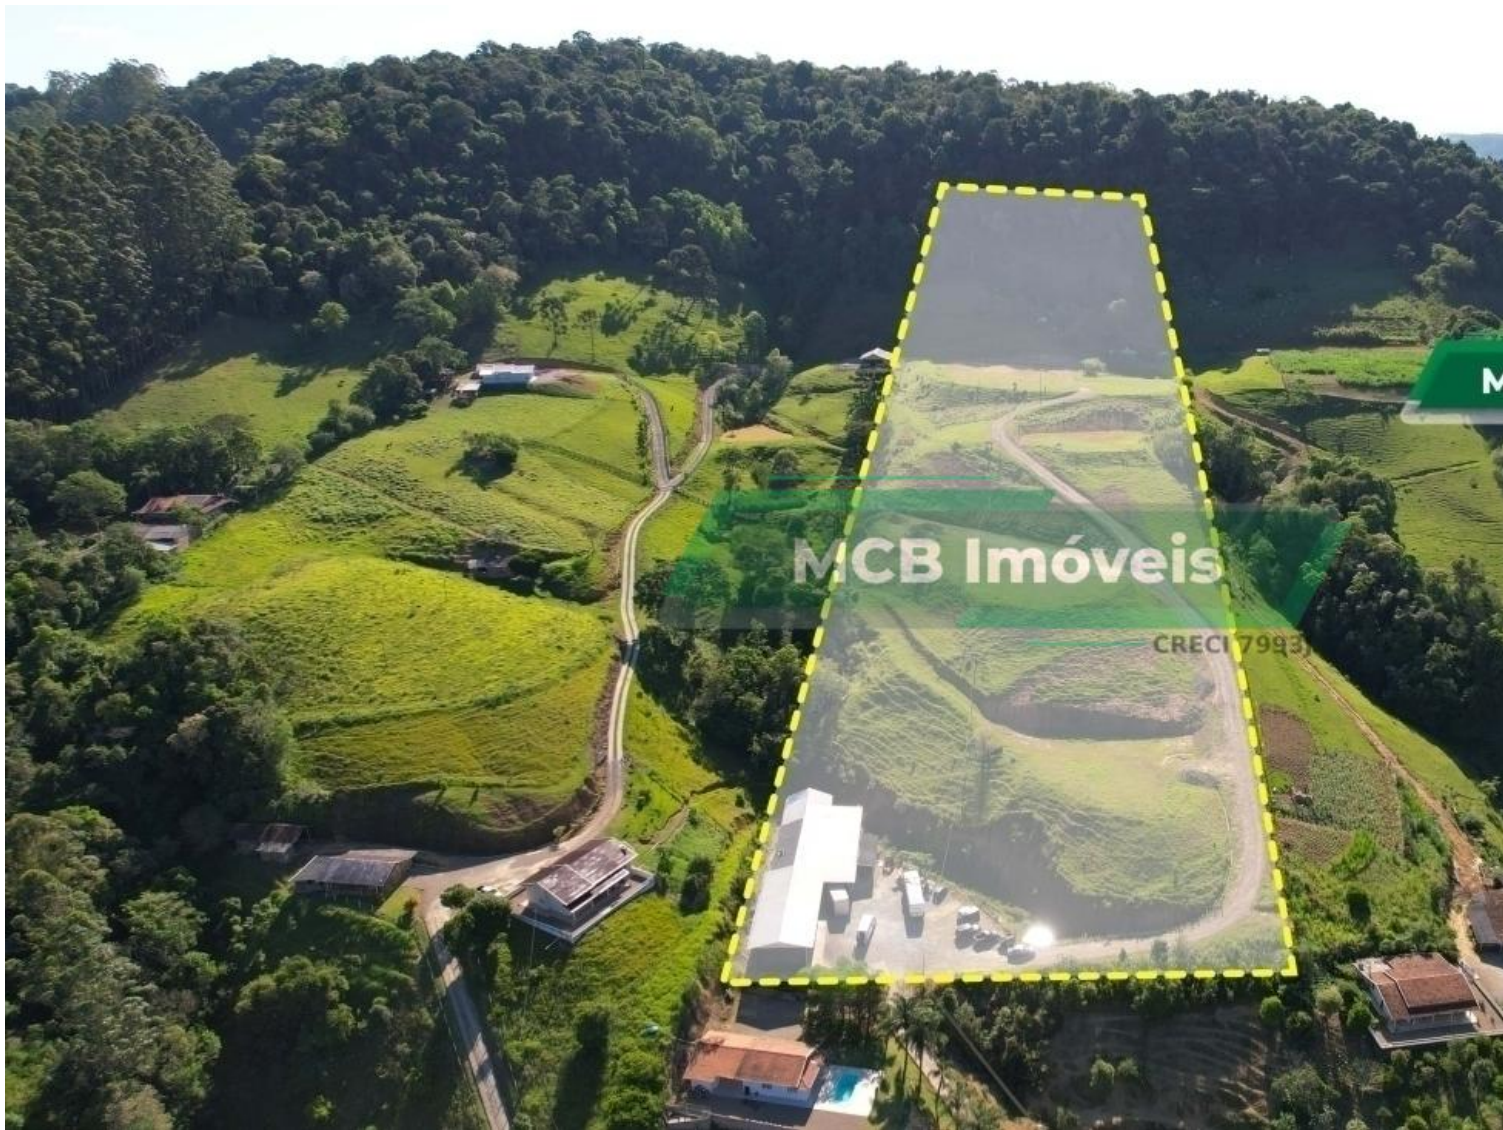

MCB Imóveis

CRECI 7993