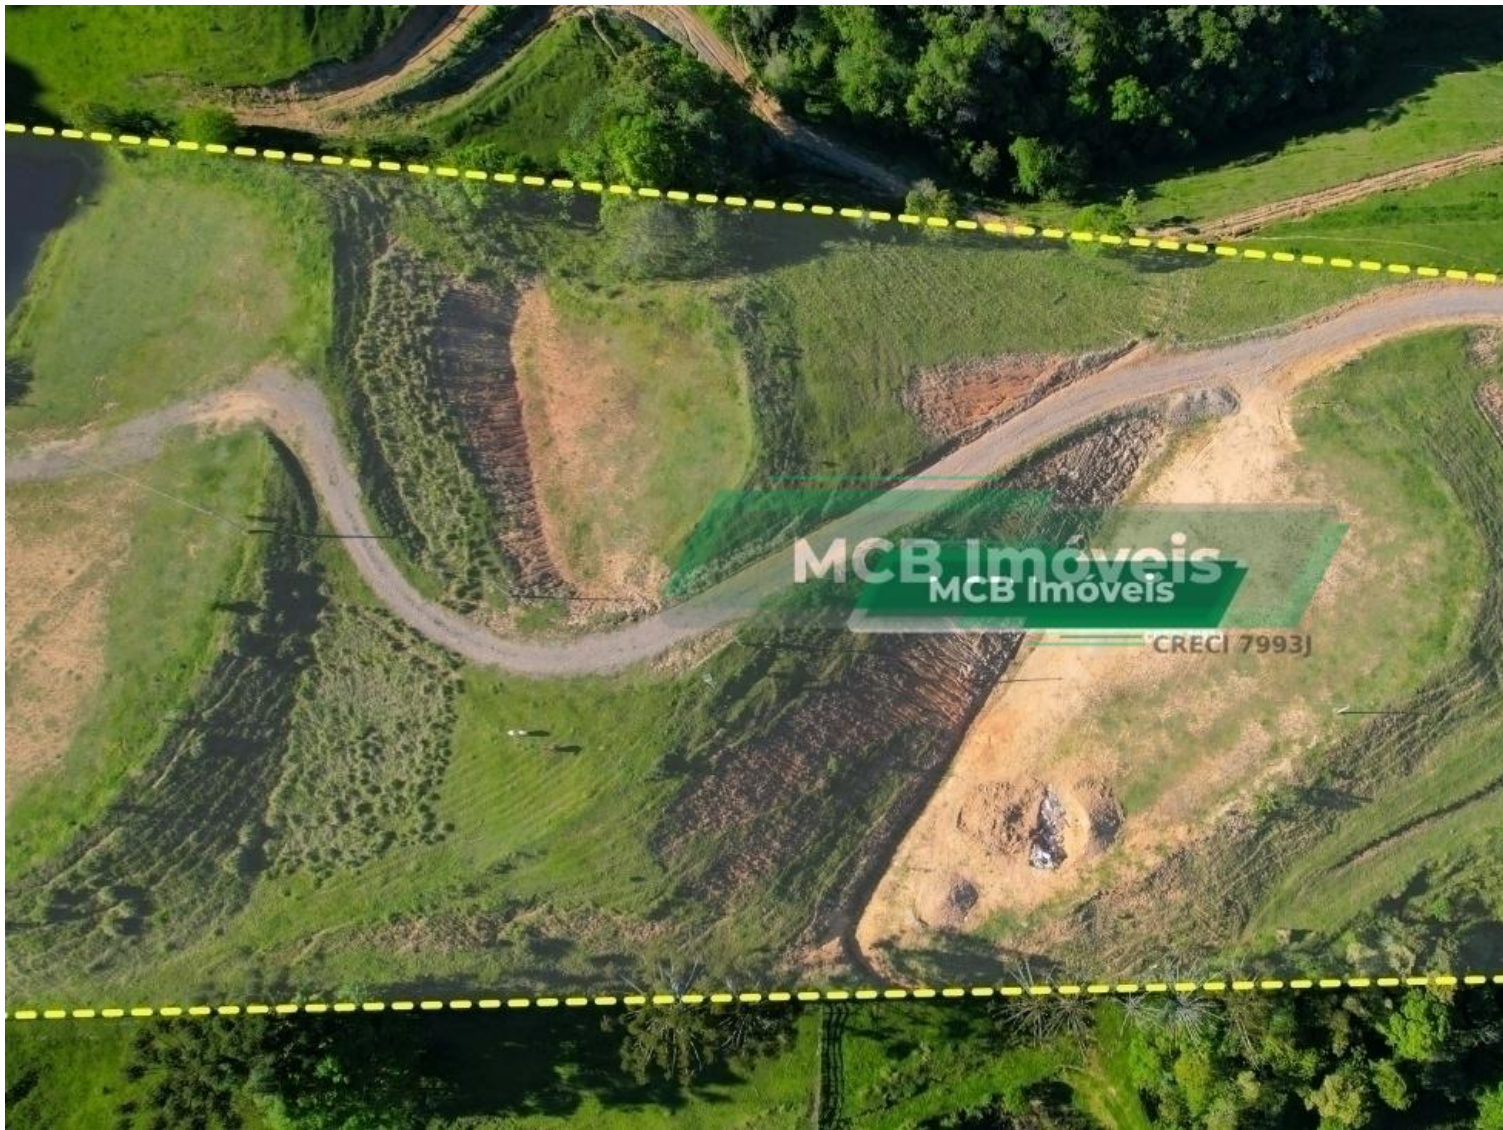

MCB Imóveis
MCB Imóveis

CRECI 7993J