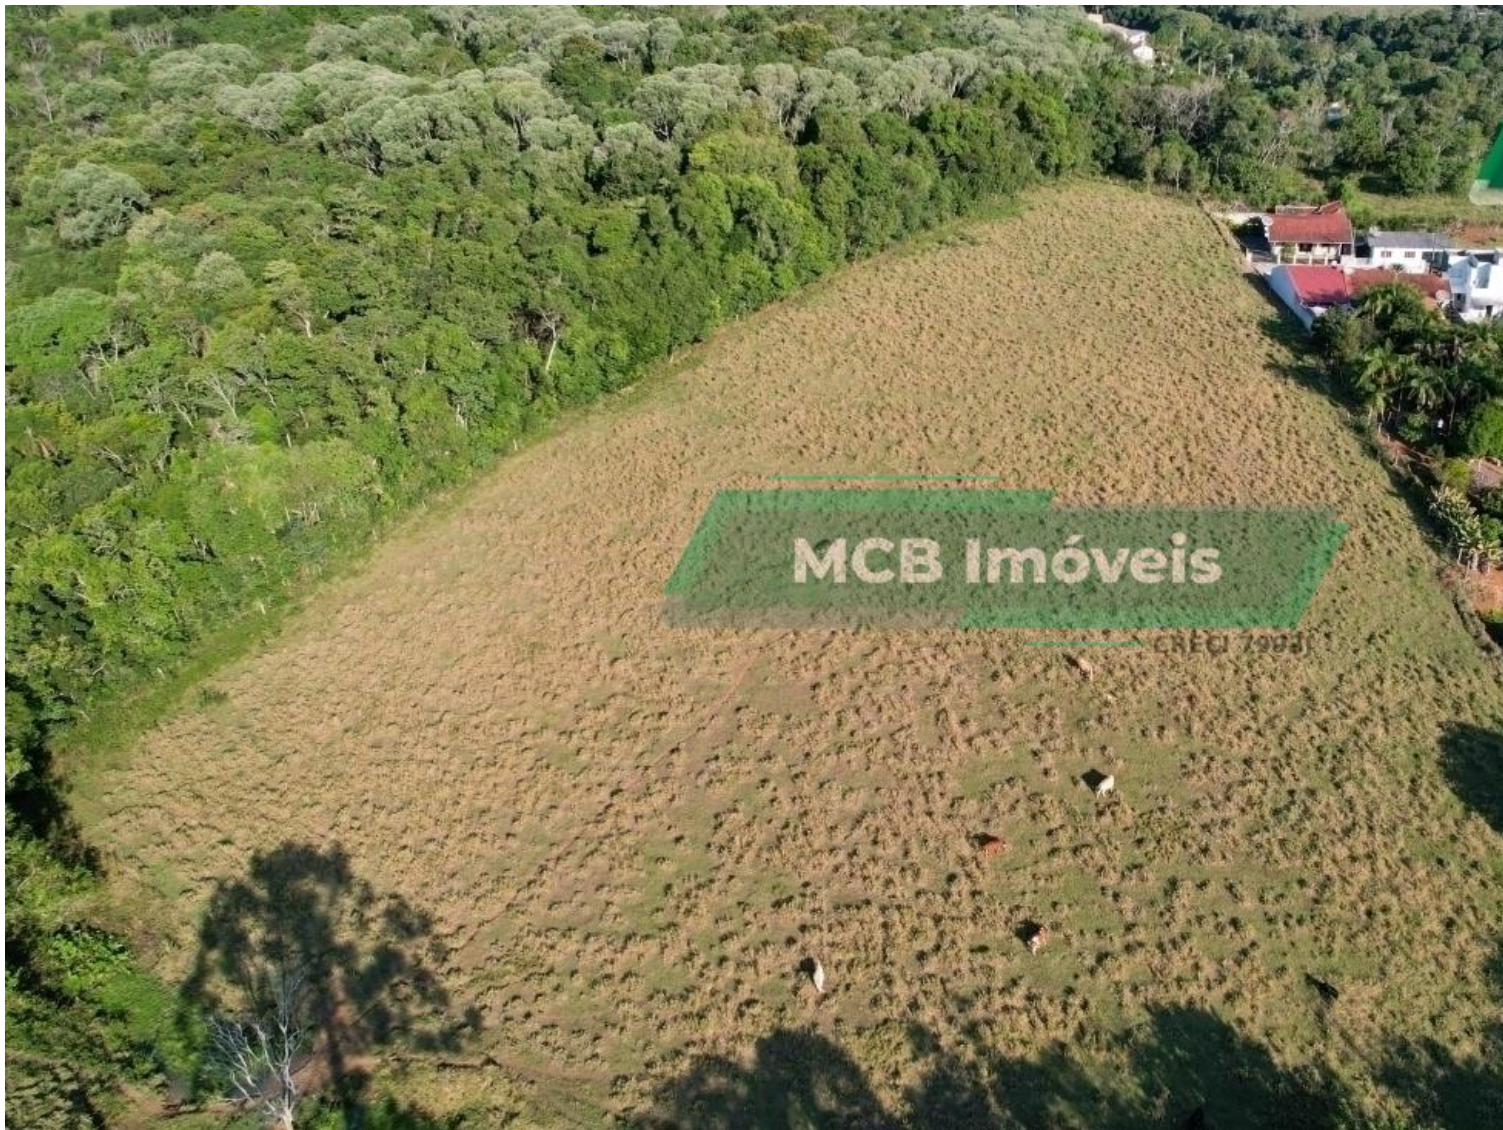

MCB Imóveis

CRECI 7993J

MCB Imóveis

CRECI 79931

MCB Imóveis

CRECI 79931

Tipo: Industriais REF: 434

Industriais a Venda no Centro

R\$ 5.200.000 *O valor pode variar

DESCRIÇÃO

EXCELENTE OPORTUNIDADE DE INVESTIMENTO EM AGRONÔMICA - SC

Um amplo terreno com 34.460 m², em uma região livre de cheias, com frente de 158 metros para rua asfaltada. Localização estratégica, com f´cil acesso às cidades vizinhas, é realmente um terreno diferenciado. Esse espaço tem um enorme potencial para construção de indústrias, empreendimentos comerciais ou até mesmo um condomínio residencial completo. O terreno tem acesso facilitado por v´rias ruas laterais. Se você procura espaço, localização com facilidade logística, essa é a chance perfeita! O terreno certo pode ser o começo de um grande projeto. <p>Para maiores informações entre em contato!</p>

INFORMAÇÕES

Perfil: Industriais

Área total do terreno: 34.460 m²