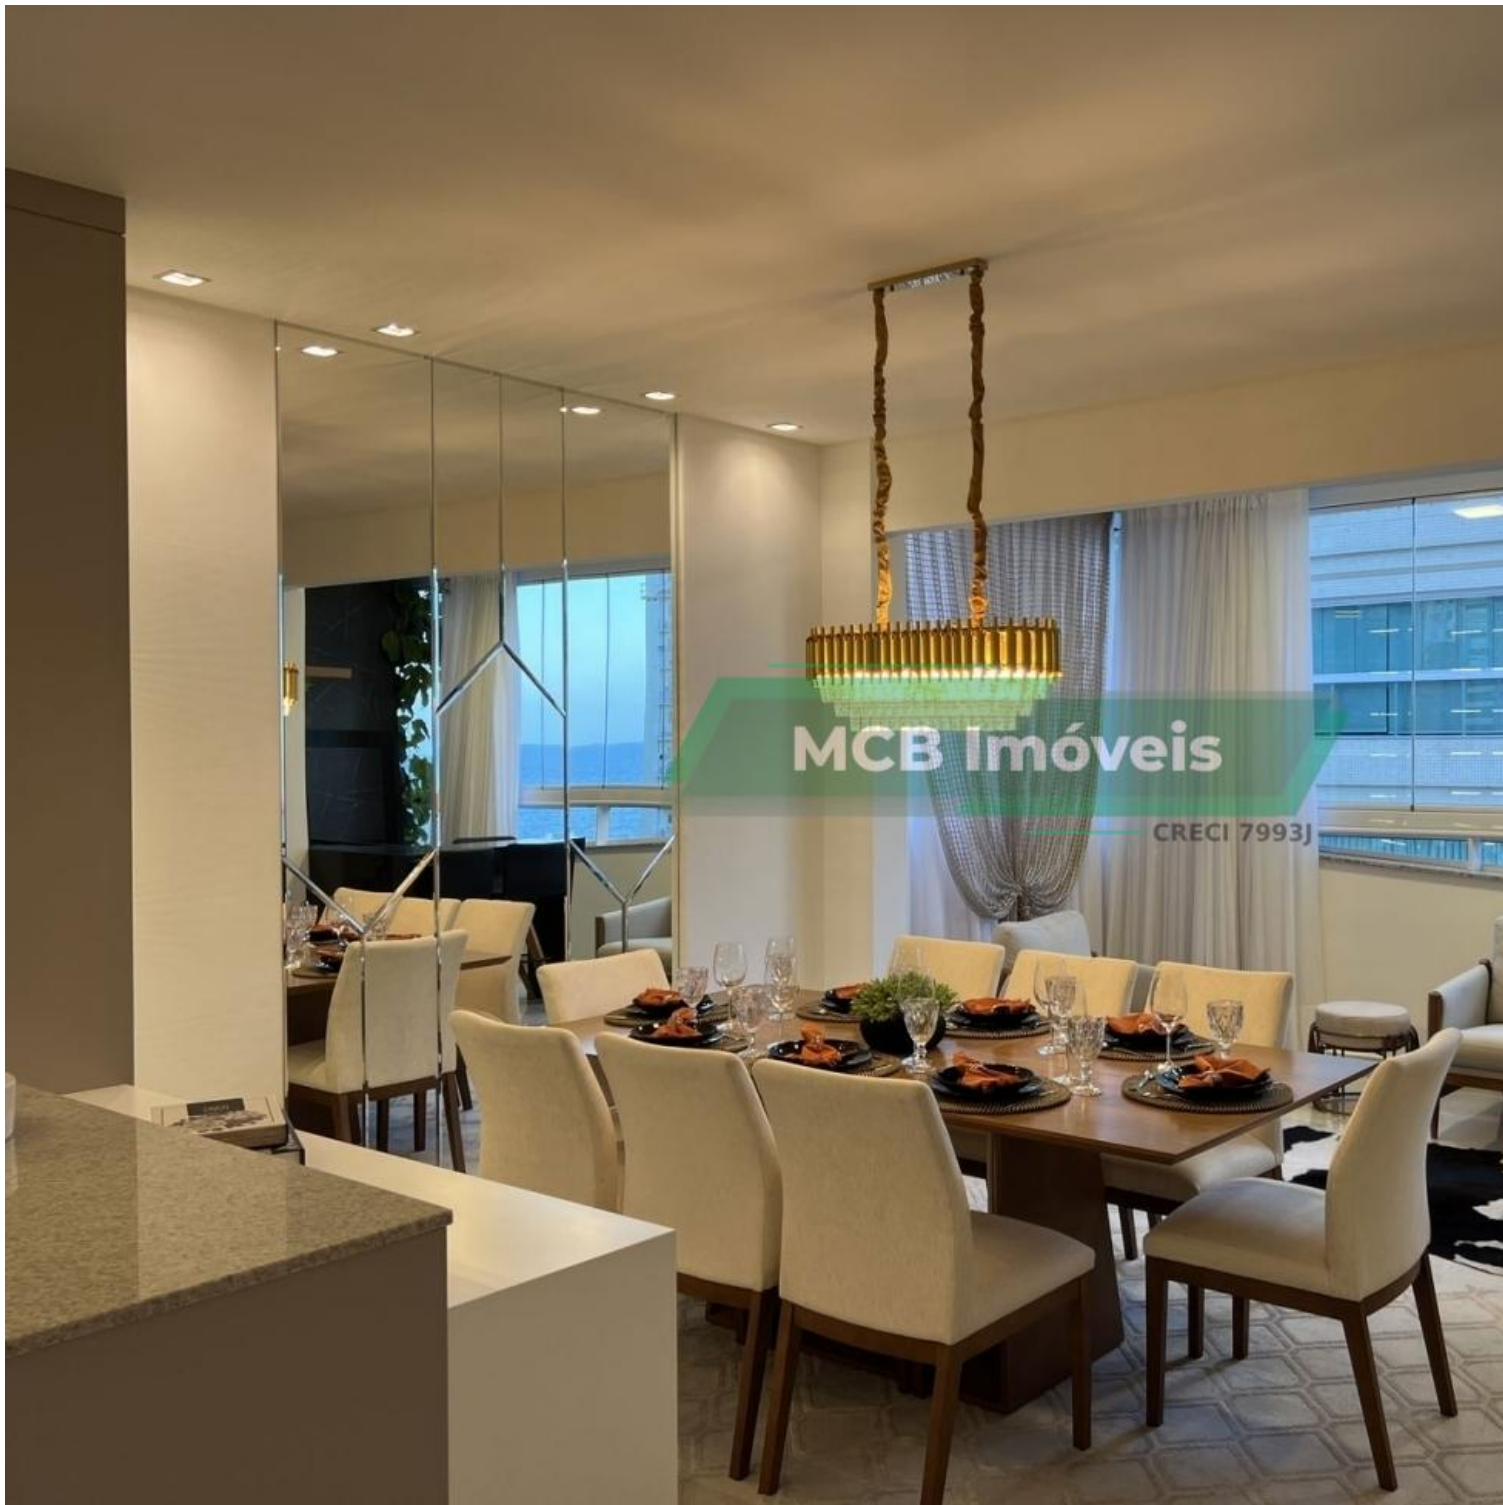

MCB Imóveis

CRECI 7993J