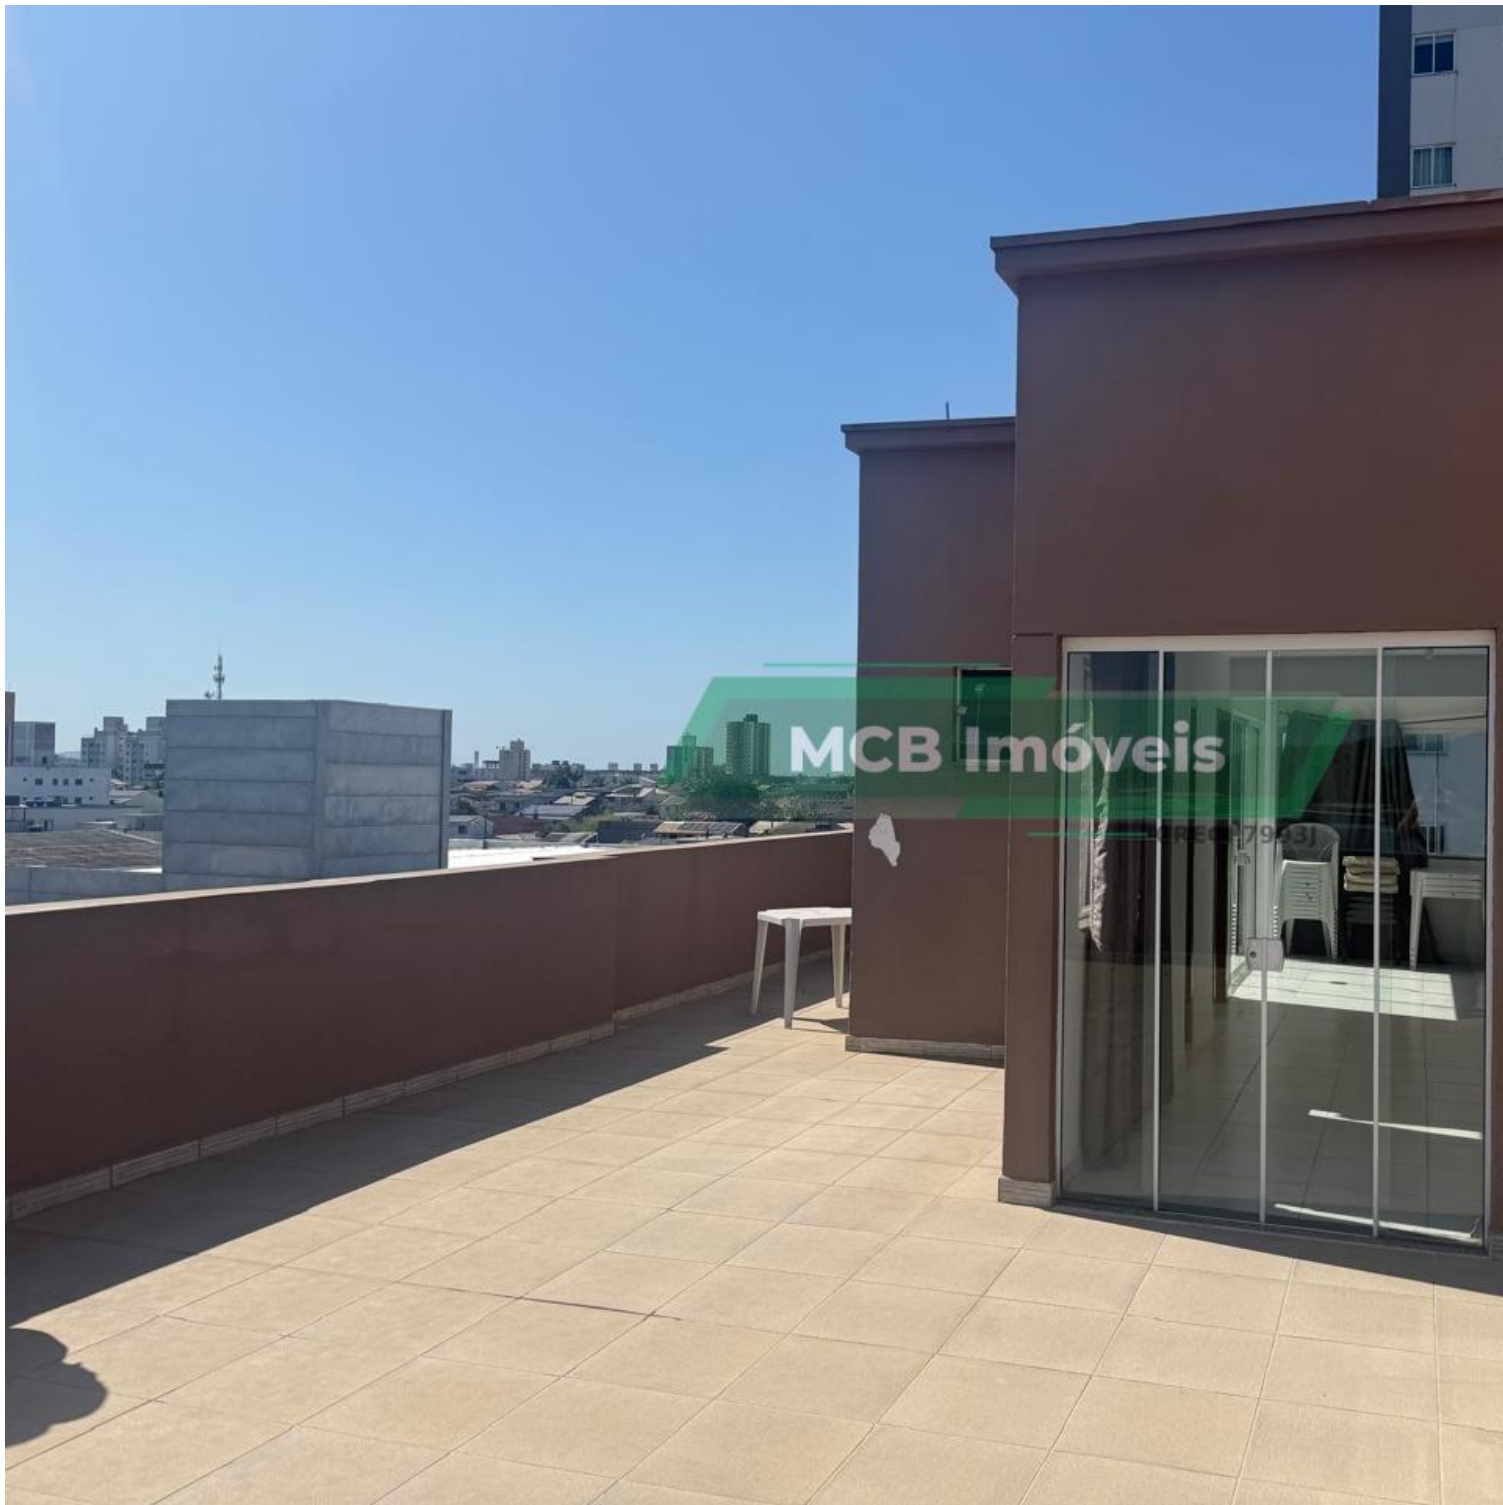

CRECI 7993J

MCB Imóveis

79 3179 3179

The image shows a bright, empty apartment interior. The floor is covered in large, light-colored square tiles. On the left, there are two dark wood-framed doorways leading to other rooms. On the right, a large glass sliding door opens onto a balcony. The balcony has a brick wall and a view of a city with mountains in the background. A green watermark with the text 'MCB Imóveis' and 'CRECI 7993J' is overlaid on the center of the image.

**MCB Imóveis**

CRECI 7993J

Tipo: Apartamento REF: 280

## DESCRIÇÃO

**Apartamento mobiliado em ITAJAI-SC**

Ideal para investidores.

Bairro Cordeiros, ótima localização.

Apartamento com área total de 76m<sup>2</sup> e área privativa de 56m<sup>2</sup> contendo cozinha mobiliada e equipada, área de serviço, sala de estar e jantar integradas, sacada com churrasqueira, banheiro social 1 dormitório com ar condicionado tipo split, apartamento bem arejado e iluminado, pavimento térreo, garagem privativa. O condomínio conta com elevador e salão de festas equipado na cobertura, com ampla vista para a cidade. Ideal para locação.