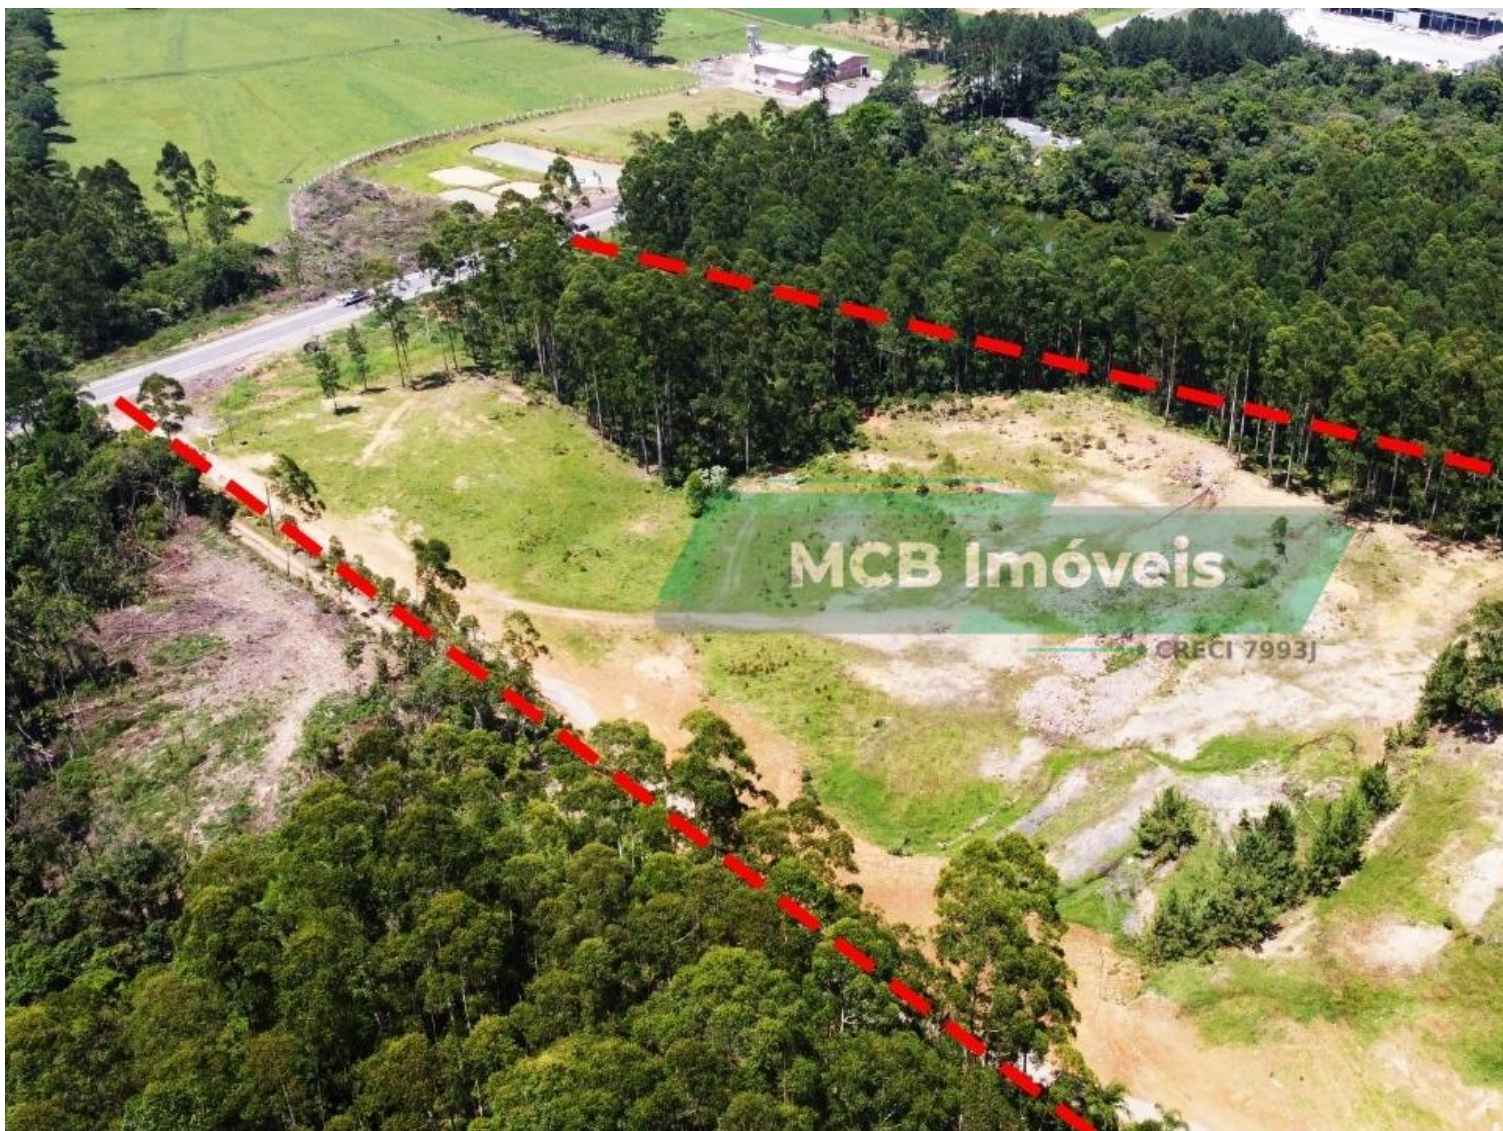

Tipo: Terreno REF: 253

Terreno a Venda no

Lontras, SC, Brasil

R$ 28.700.000 *O valor pode variar

DESCRIÇÃO

TERRENO FRENTE BR 470 PARA EMPRESA E/OU INDÚSTRIA DE GRANDE PORTE NA DIVISA DE RIO DO SUL/LONTRAS -SC

Terreno em área comercial e industrial, na divisa dos municípios de Rio do Sul e Lontras, de frente para a BR 470, contendo a área de 60.000,00m², com possibilidade de adquirir área maior e menor, com completa infraestrutura, ideal para construção de áreas comerciais, galpões industriais, empresa e/ou indústria de grande porte.

Entre em contato para maiores informações!